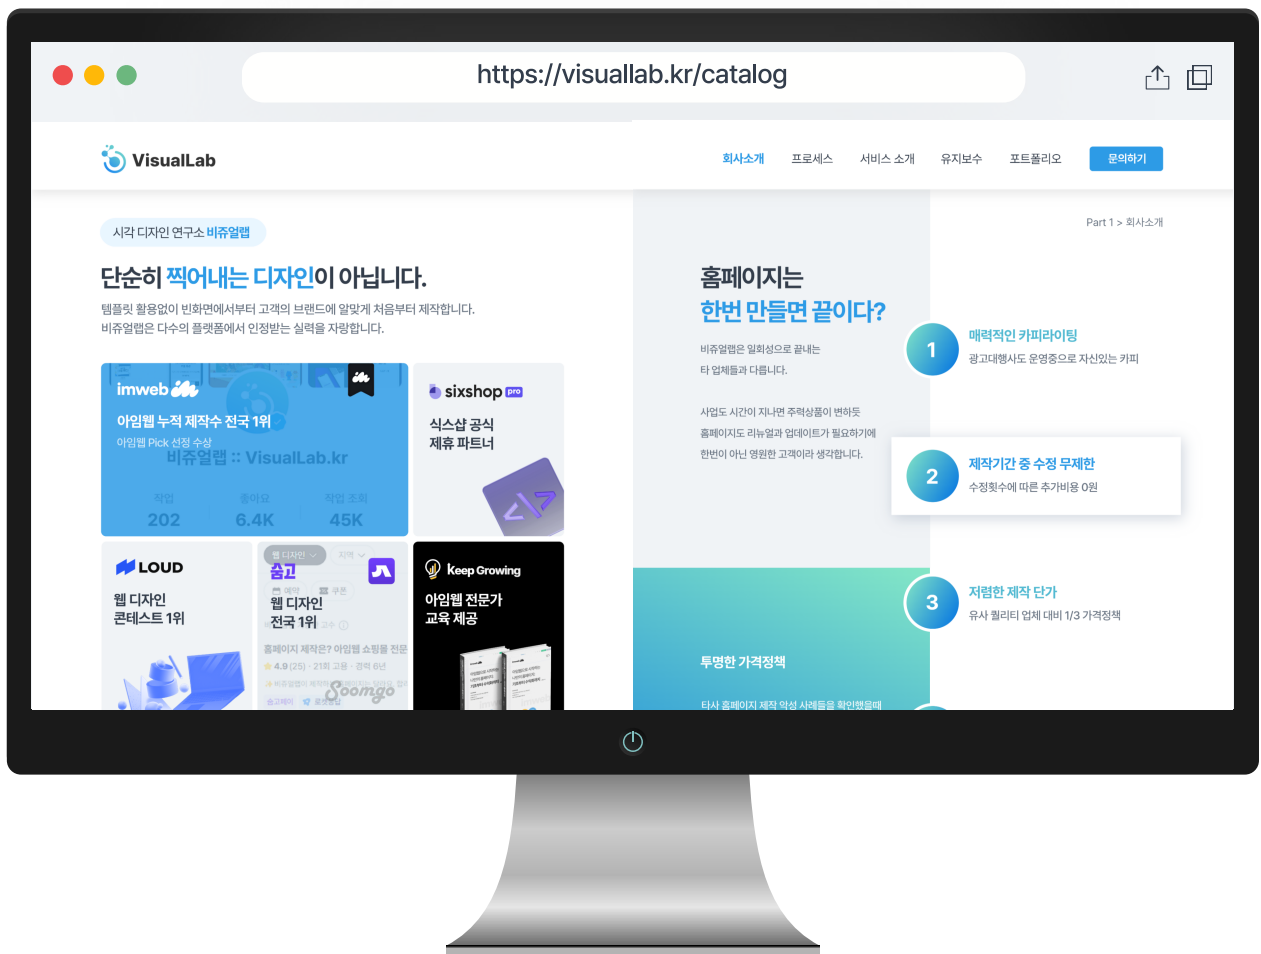

모든 사업자를 위한 맞춤형 홈페이지 제작

시각디자인을 연구하다, 비주얼랩

Index — 1px의 가치를 아는 사람들

목차

목차 리스트

Part 1	회사소개	_____	5
Part 2	프로세스	_____	7
Part 3	서비스 소개	_____	9
Part 4	유지보수	_____	11
Part 5	포트폴리오	_____	13

기억에 남는 시각 디자인을 연구합니다

시각 디자인 연구소 **비주얼랩**

단순히 짚어내는 디자인이 아닙니다.

템플릿 활용없이 빈화면에서부터 고객의 브랜드에 알맞게 처음부터 제작합니다.

비주얼랩은 다수의 플랫폼에서 인정받는 실력을 자랑합니다.

아임웹 누적 제작수 전국 1위 ✓
아임웹 Pick 선정 수상
비주얼랩 :: VisualLab.kr

작업	좋아요	작업 조회
202	6.4K	45K

**식스샵 공식
제휴 파트너**

**웹 디자인
콘테스트 1위**