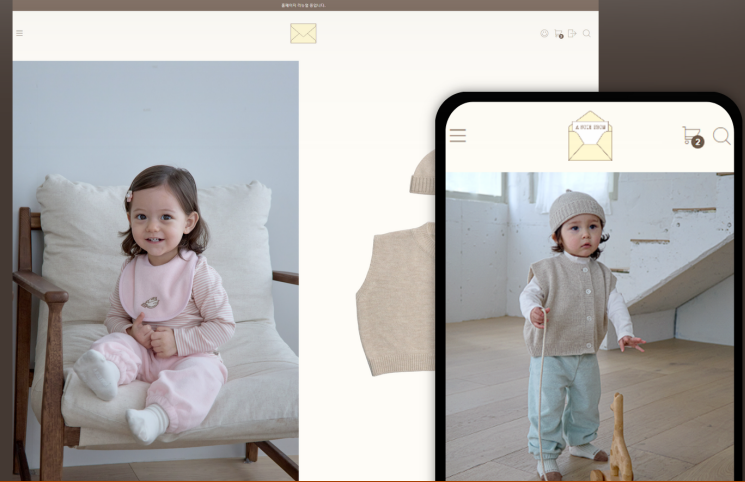

회사소개

프로세스

서비스 소개

유지보수

포트폴리오

문의하기

Basic 쇼핑물